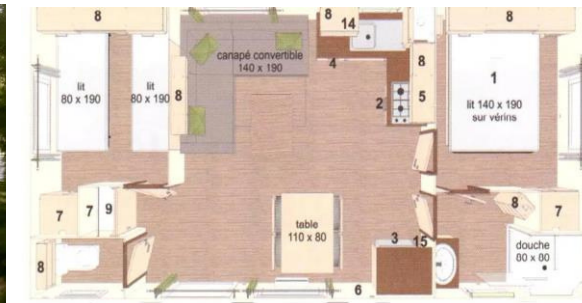

X 4

Mobil-home « Jasmin »

2 chambres, 4 personnes (**BEBE COMPRIS**), 31m²

Arrivée Juillet - Août
Du samedi au samedi
Du dimanche au dimanche
(Selon les disponibilités)

DESCRIPTIF

Une chambre avec lit double, rangements vérins.
1 chambre avec 2 lits simples
Couettes, oreillers fournis
DRAPS NON FOURNIS
Terrasse couverte avec table de pique-nique, 2 chaises et 2 chiliennes
Coin cuisine :

- Frigo
- 4 feux gaz
- Micro-ondes
- Cafetière filtre
- Grille-pain

Salle de douche et WC séparés
Téléviseurs

INVENTAIRE

• Fourchettes	• Sauteuse et couvercle	• Cuillères à dessert	• Bassine
• Couteaux	• Casserole	• Couteaux à pain	• Pelle-balayette
• Couteaux à steak	• Poêle	• Spatule en bois	• Balai
• Cuillères à soupe	• Couteaux à légume	• Couverts à salade	• Micro-ondes
• Cuillères à dessert	• Econome	• Set de 4 ustensiles	• Séchoir
• Couteaux à pain	• Ciseau	• Râpe	• Cintres
• Spatule en bois	• Tire-bouchon	• Ouvre boîte	• Couettes
• Couverts à salade	• Fourchettes	• Verres eau et vin	• Oreillers
• Set de 4 ustensiles	• Couteaux	• Tasses	• Protège matelas
• Passoire	• Couteaux à steak	• Grille-pain	• Protège oreillers