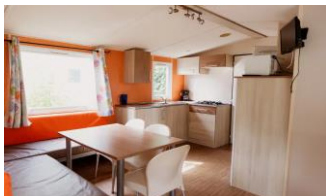

 X 6

Mobil-home « Arum »

3 chambres, 6 personnes (**BEBE COMPRIS**), 35m2

Arrivée Juillet - Août
 Du samedi au samedi
 Du dimanche au dimanche
 (Selon les disponibilités)

DESCRIPTIF

Une chambre avec lit double,
 rangements vérins
 2 chambres avec 2 lits simples
 Couettes, oreillers fournis
DRAPS NON FOURNIS
 Terrasse couverte avec table de
 pique, 2 chaises et 2
 chiliennes.

Coin cuisine :

- Frigo
- 4 feux gaz
- Micro-ondes
- Cafetière filtre
- Grille-pain

Salle de douche et WC séparés

Téléviseurs

INVENTAIRE

- | | | | |
|-----------------------|-------------------------|-----------------------|---------------------|
| • Fourchettes | • Sauteuse et couvercle | • Cuillères à dessert | • Bassine |
| • Couteaux | • Casserole | • Couteaux à pain | • Pelle-balayette |
| • Couteaux à steak | • Poêle | • Spatule en bois | • Balai |
| • Cuillères à soupe | • Couteaux à légume | • Couverts à salade | • Micro-ondes |
| • Cuillères à dessert | • Econome | • Set de 4 ustensiles | • Séchoir |
| • Couteaux à pain | • Ciseau | • Râpe | • Cintres |
| • Spatule en bois | • Tire-bouchon | • Ouvre boîte | • Couettes |
| • Couverts à salade | • Fourchettes | • Verres eau et vin | • Oreillers |
| • Set de 4 ustensiles | • Couteaux | • Tasses | • Protège matelas |
| • Passoire | • Couteaux à steak | • Grille-pain | • Protège oreillers |