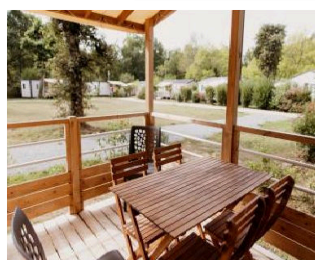

INVENTAIRE

• Fourchettes	• Sauteuse et couvercle	• Cuillères à dessert	• Bassine
• Couteaux	• Casserole	• Couteaux à pain	• Pelle-balayette
• Couteaux à steak	• Poêle	• Spatule en bois	• Balai
• Cuillères à soupe	• Couteaux à légume	• Couverts à salade	• Micro-ondes
• Cuillères à dessert	• Econome	• Set de 4 ustensiles	• Séchoir
• Couteaux à pain	• Ciseau	• Râpe	• Cintres
• Spatule en bois	• Tire-bouchon	• Ouvre boîte	• Couettes
• Couverts à salade	• Fourchettes	• Verres eau et vin	• Oreillers
• Set de 4 ustensiles	• Couteaux	• Tasses	• Protège matelas
• Passoire	• Couteaux à steak	• Grille-pain	• Protège oreillers