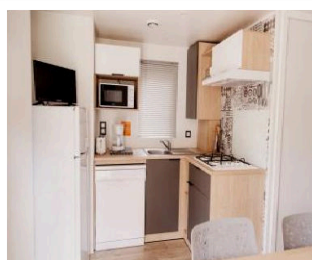

 X 5

Mobil-home « Ancolie »

3 chambres, 5 personnes (**BEBE COMPRIS**) 35m2

Arrivée Juillet - Août
 Du samedi au samedi
 Du dimanche au dimanche
 (Selon les disponibilités)

DESCRIPTIF

Une chambre avec lit double, rangements vérins
 2 chambres avec 2 lits simples
 Couettes, oreillers fournis
DRAPS NON FOURNIS
 Terrasse couverte avec table et chaises, salon de jardin et 2 transats:

Coin cuisine :

- Frigo
- 4 feux gaz
- Micro-ondes
- Cafetière filtre
- Grille-pain

Salle de douche et WC séparés
Téléviseurs

INVENTAIRE

- | | | | |
|-----------------------|-------------------------|-----------------------|---------------------|
| • Fourchettes | • Sauteuse et couvercle | • Cuillères à dessert | • Bassine |
| • Couteaux | • Casserole | • Couteaux à pain | • Pelle-balayette |
| • Couteaux à steak | • Poêle | • Spatule en bois | • Balai |
| • Cuillères à soupe | • Couteaux à légume | • Couverts à salade | • Micro-ondes |
| • Cuillères à dessert | • Econome | • Set de 4 ustensiles | • Séchoir |
| • Couteaux à pain | • Ciseau | • Râpe | • Cintres |
| • Spatule en bois | • Tire-bouchon | • Ouvre boîte | • Couettes |
| • Couverts à salade | • Fourchettes | • Verres eau et vin | • Oreillers |
| • Set de 4 ustensiles | • Couteaux | • Tasses | • Protège matelas |
| • Passoire | • Couteaux à steak | • Grille-pain | • Protège oreillers |