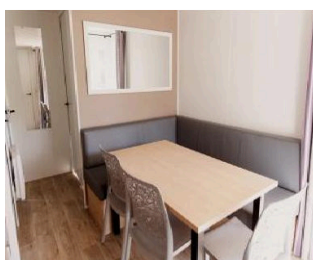

 X 5

Mobil-home « Ancolie »

3 chambres, 5 personnes (**BEBE COMPRIS**) 35m2

Arrivée Juillet - Août
 Du samedi au samedi
 Du dimanche au dimanche
 (Selon les disponibilités)

DESCRIPTIF

Une chambre avec lit double, rangements vérins
 2 chambres avec 2 lits simples
 Couettes, oreillers fournis
DRAPS NON FOURNIS
 Terrasse couverte avec table et chaises, salon de jardin et 2 transats:

Coin cuisine :

- Frigo
- 4 feux gaz
- Micro-ondes
- Cafetière filtre
- Grille-pain

Salle de douche et WC séparés
Téléviseurs

INVENTAIRE

- | | | | |
|-----------------------|-------------------------|-----------------------|---------------------|
| • Fourchettes | • Sauteuse et couvercle | • Cuillères à dessert | • Bassine |
| • Couteaux | • Casserole | • Couteaux à pain | • Pelle-balayette |
| • Couteaux à steak | • Poêle | • Spatule en bois | • Balai |
| • Cuillères à soupe | • Couteaux à légume | • Couverts à salade | • Micro-ondes |
| • Cuillères à dessert | • Econome | • Set de 4 ustensiles | • Séchoir |
| • Couteaux à pain | • Ciseau | • Râpe | • Cintres |
| • Spatule en bois | • Tire-bouchon | • Ouvre boîte | • Couettes |
| • Couverts à salade | • Fourchettes | • Verres eau et vin | • Oreillers |
| • Set de 4 ustensiles | • Couteaux | • Tasses | • Protège matelas |
| • Passoire | • Couteaux à steak | • Grille-pain | • Protège oreillers |